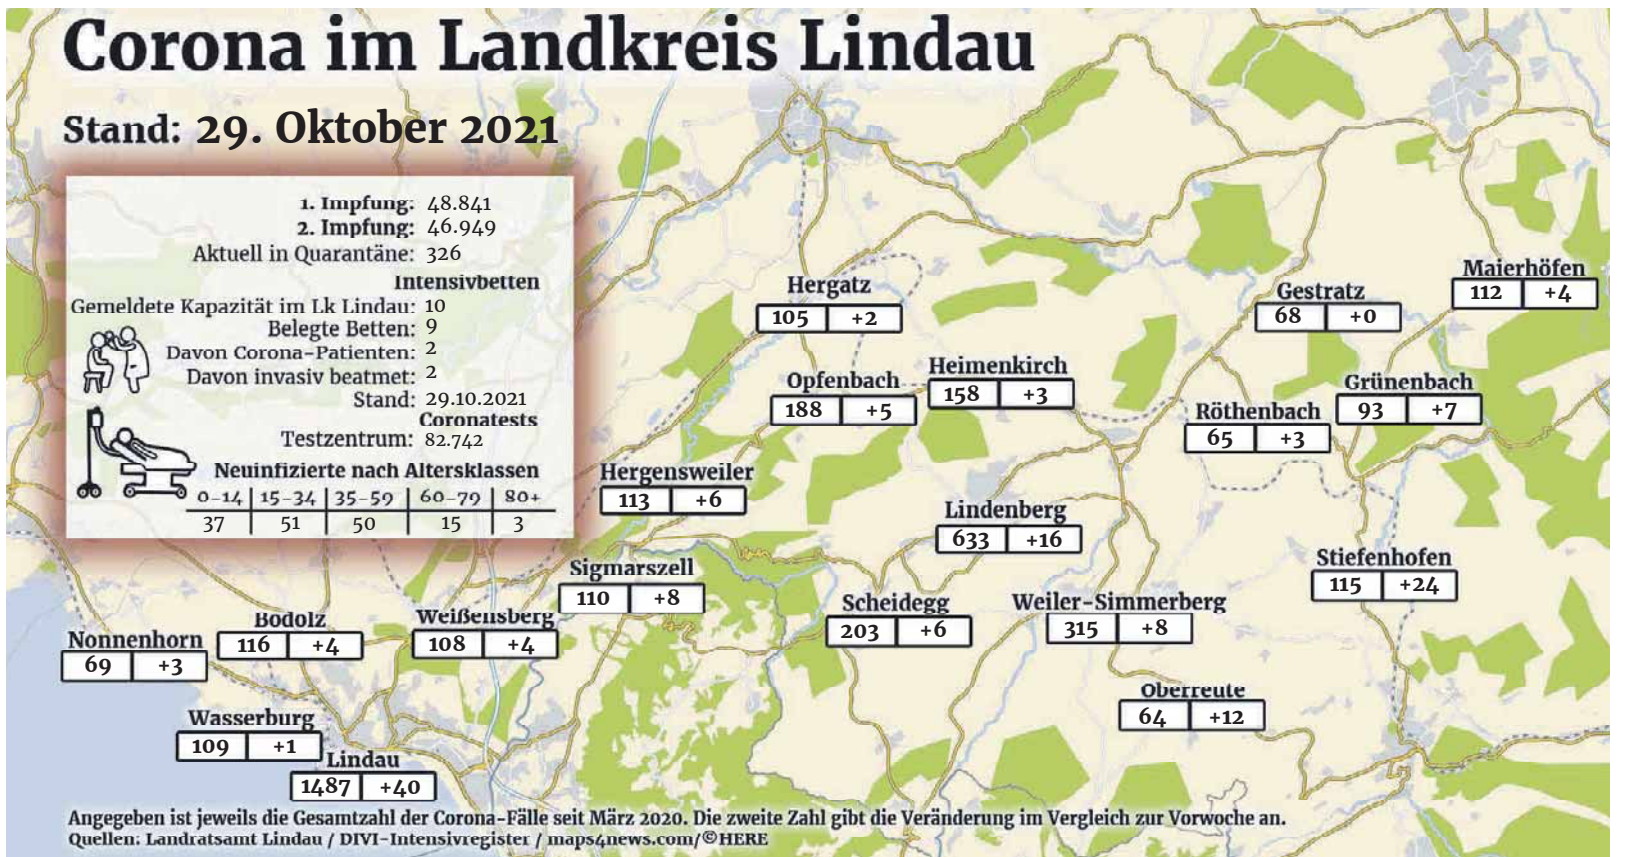

Fahrrad Unger ist nun auch eine Südmail-Verkaufsstelle in Lindau

Der Fahrrad- und Verleihladen Unger auf der Lindauer Insel startet nun ebenfalls als neue Südmail-Verkaufsstelle.

LINDAU (Iz) - Der Fahrrad- und Verleihladen Unger auf der Lindauer Insel startet nun ebenfalls als neue Südmail-Verkaufsstelle. Über Südmail kann man nicht nur regional seine Sendungen verschicken, sondern auch deutschlandweit.

Die Briefmarken sind zu den Preisen von 75 Cent für Standardbriefe, 90 Cent für Kompaktbriefe, 1,45 Euro für Großbriefe und 2,50 Euro für Maxibriefe erhältlich, teilt Südmail mit.

Der nächste Briefkasten befindet sich nur wenige Meter entfernt - beim Busbahnhof Lindau am Bahnhofplatz 4.

Kinder haben in St. Josef „eine Frage an Jesus“

LINDAU (Iz) - Kindergartenkinder und Grundschüler sind für Sonntag, 31. Oktober, um 10.30 Uhr ins Pfarrzentrum St. Josef in zum Kindergottesdienst eingeladen. Das Thema lautet „Das Wichtigste im Leben - eine Frage an Jesus“. In der Kirche besteht Maskenpflicht.

Gottesdienst und Gräbersegnungen

LINDAU (Iz) - An Allerheiligen, 1. November, 10.30 Uhr, lädt die Pfarreiengemeinschaft Lindau-Insel zum Gottesdienst im Münster ein. Dieser wird vom Münsterchor musikalisch umrahmt. Die Gräbersegnungen finden um 14 Uhr auf dem Friedhof Aeschach und um 15 Uhr auf dem Friedhof Reutin statt.

Die Infektionszahlen steigen weiter

Zwei Menschen auf der Intensivstation - Dabei muss es sich um Ungeimpfte handeln

LINDAU (Iz) - Auch in dieser Woche sind die Infektionszahlen in Lindau wieder stark angestiegen. Zwei Menschen liegen auf der Intensivstation und werden beatmet. Dabei muss es sich um Ungeimpfte handeln.

Seit dem 22. Oktober wurden im Landkreis Lindau 156 Menschen positiv auf das Coronavirus getestet, schreibt das Landratsamt. 34 davon waren bereits vollständig geimpft. „Im Landkreis hat es bisher insgesamt 216 Impfdurchbrüche gegeben, wovon 180 Personen Symptome aufwiesen“, schreibt das Landratsamt am Freitag. Alle symptomatischen

frischungsimpfungen.“ Impfwillige sollten aber einen Ausweis und ihren Impfpass mitbringen und Minderjährige ihre Eltern oder, wenn sie über 16 Jahre alt sind, eine Einverständniserklärung.

Die Sonderimpfaktionen im Lindauer Impfzentrum sind am Samstag, 30. Oktober von 9 bis 13 Uhr, am Dienstag, 2. November, Mittwoch, 3. November, Donnerstag, 4. November und Freitag, 5. November, jeweils von 15 bis 19 Uhr und am Samstag, 6. November, von 9 bis 13 Uhr.

Heute & Morgen & Übermorgen

Notrufe

BRK-Rettungsdienst, Wasserrettung, Notarzt, Krankentransport: Telefon 112

Feuerwehr-Notruf, Telefon 112

Polizei-Notruf, Telefon 110
Stadtwerke-Störungsdienst, 08382/704222

Technisches Hilfswerk (THW), Alarmierung über die Feuerwehr, Heuriedweg 56, Reutin

Ärztliche Bereitschaft

Ärztlicher Bereitschaftsdienst der Kassenärztlichen Vereinigungen, Allgemeinärzt und diverse Fachärzte, Telefon 116117 (kostenfrei, bundesweit einheitlich, ohne Vorwahl), Internet: www.116117info.de
Ärztliche Bereitschaftspraxis, Friedrichshafener Str. 80 a, Sa, 9-21 Uhr, So, 9-21 Uhr, Mo, 9-21 Uhr

Kinderärztliche Notfallsprechstunde, Kinderarztpraxis Lindenberg, Bismarckstr. 9, 08381/1222, Sa, 10-12 Uhr, So, 10-12 Uhr
Zahnärztlicher Notdienst, Kreis Lindau, Telefon 0180/5059991 (14 Cent aus dem Festnetz), Sa, 10-12 Uhr, So, 18-19 Uhr, Mo, 10-12 Uhr, Mo, 18-19 Uhr

Apotheken

Apotheken-Notdienstfinder, Festnetz: 0800/0022833 (kostenfrei), Handy: 22833 (max. 69 ct/Min), www.apotheken.de

Kressbronn
Möven-Apotheke, Hemigkofener Str. 10, 07543/8641, Mo. 8.30-Di. 8.30 Uhr
Lindau
Rosen-Apotheke Lindau, Friedrichshafener Str. 2 a 2 a, Aeschach, 08382/22121, Sa. 8.30-So. 8.30 Uhr
Bahnhof-Apotheke, Bregenzer Str. 51, Reutin, 08382/5821, So. 8.30-Mo. 8.30 Uhr
Sigmarszell
Christophorus-Apotheke, Hauptstr. 9, Schlachters, 08389/98112, Fr. 8.30-Sa. 8.30 Uhr

Bäder

Lindau
Therme Lindau, Eichwaldstr. 16 - 20, Sa, 9-2 Uhr, So, 9-23.59 Uhr, Mo, 9-23.59 Uhr

Büchereien

Lindau
Stadtbücherei, Maximilianstr. 52, Insel, Sa, 10-13 Uhr

Bühne